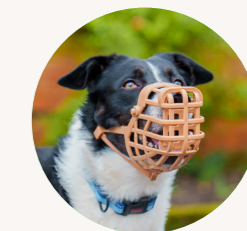

Baskerville®

EST. 1987

Conçue pour le bien-être du chien

Solution douce et respectueuse des animaux. Nos muselières permettent aux chiens de haleter, de boire et de recevoir des friandises en toute liberté.

Conçue pour la sécurité

Notre design unique assure une protection avancée contre les morsures, pour une parfaite tranquillité d'esprit.

Conçue pour s'adapter à chaque chien

Le panier en TPR peut se remodeler à l'eau chaude pour adapter la forme de la muselière au museau du chien.

Des muselières pour tous les besoins, toutes fabriquées en TPR remodelable à l'eau chaude

Muselière Baskerville INVISIBLE™

Découvrez INVISIBLE, la muselière nouvelle génération. Avec son panier transparent au design discret, cette muselière sûre et confortable réduit la stigmatisation associée au port de la muselière et permet aux maîtres de promener leur chien en public en toute confiance.

Tailles : 1-6

Muselière Baskerville ULTRA

Best-seller mondial, la muselière Baskerville ULTRA convient à la plupart des races de chiens. Son panier au design breveté assure la sécurité des maîtres et des chiens, tout en laissant l'animal haleter, boire et recevoir des friandises en toute liberté. La sangle de tête amovible renforce la sécurité.

Tailles : 1-6

Muselière Baskerville CLASSIC

La NOUVELLE version de notre modèle CLASSIC, en matériau TPR amélioré remodelable à l'eau chaude. Inclut une grille de protection amovible pour empêcher le chien de manger des débris ou de lécher une plaie. Conçue pour les races à long museau, telles que les lévriers et les colleys, elle est rembourrée pour plus de confort.

Tailles : 1-10

Muselière Baskerville WIDE FIT