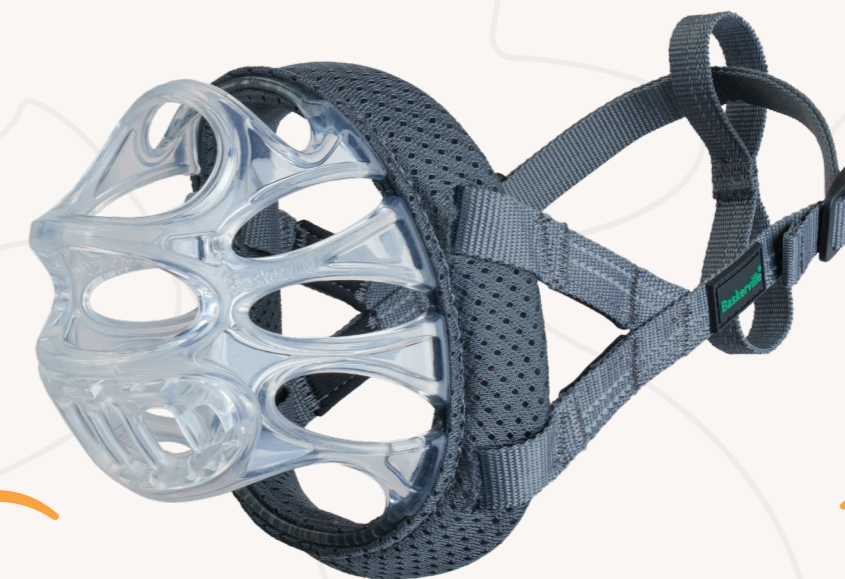

INVISA™

Avec son nouveau design breveté réalisé par optimisation topologique, Baskerville INVISA est incontestablement la muselière nouvelle génération.

Pourtour intégralement rembourré pour un confort optimal

Grille de protection amovible pour empêcher votre chien de manger des débris ou de lécher une plaie

Sangles faciales rembourrées pour plus de confort