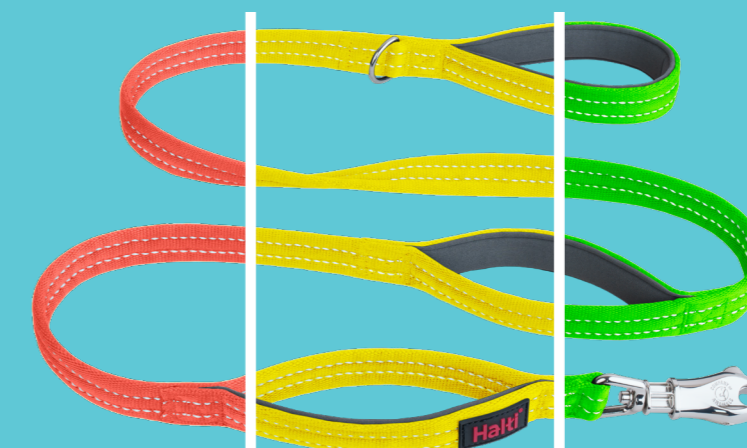

Laisses de couleur, communication claire

Corail :
À admirer
de loin

Jaune :
A besoin d'un
peu espace

Vert :
Curieux et
sociable

Disponible en noir

Source : Étude consommateurs CoA, 2024, 67 réponses, propriétaires de grands chiens