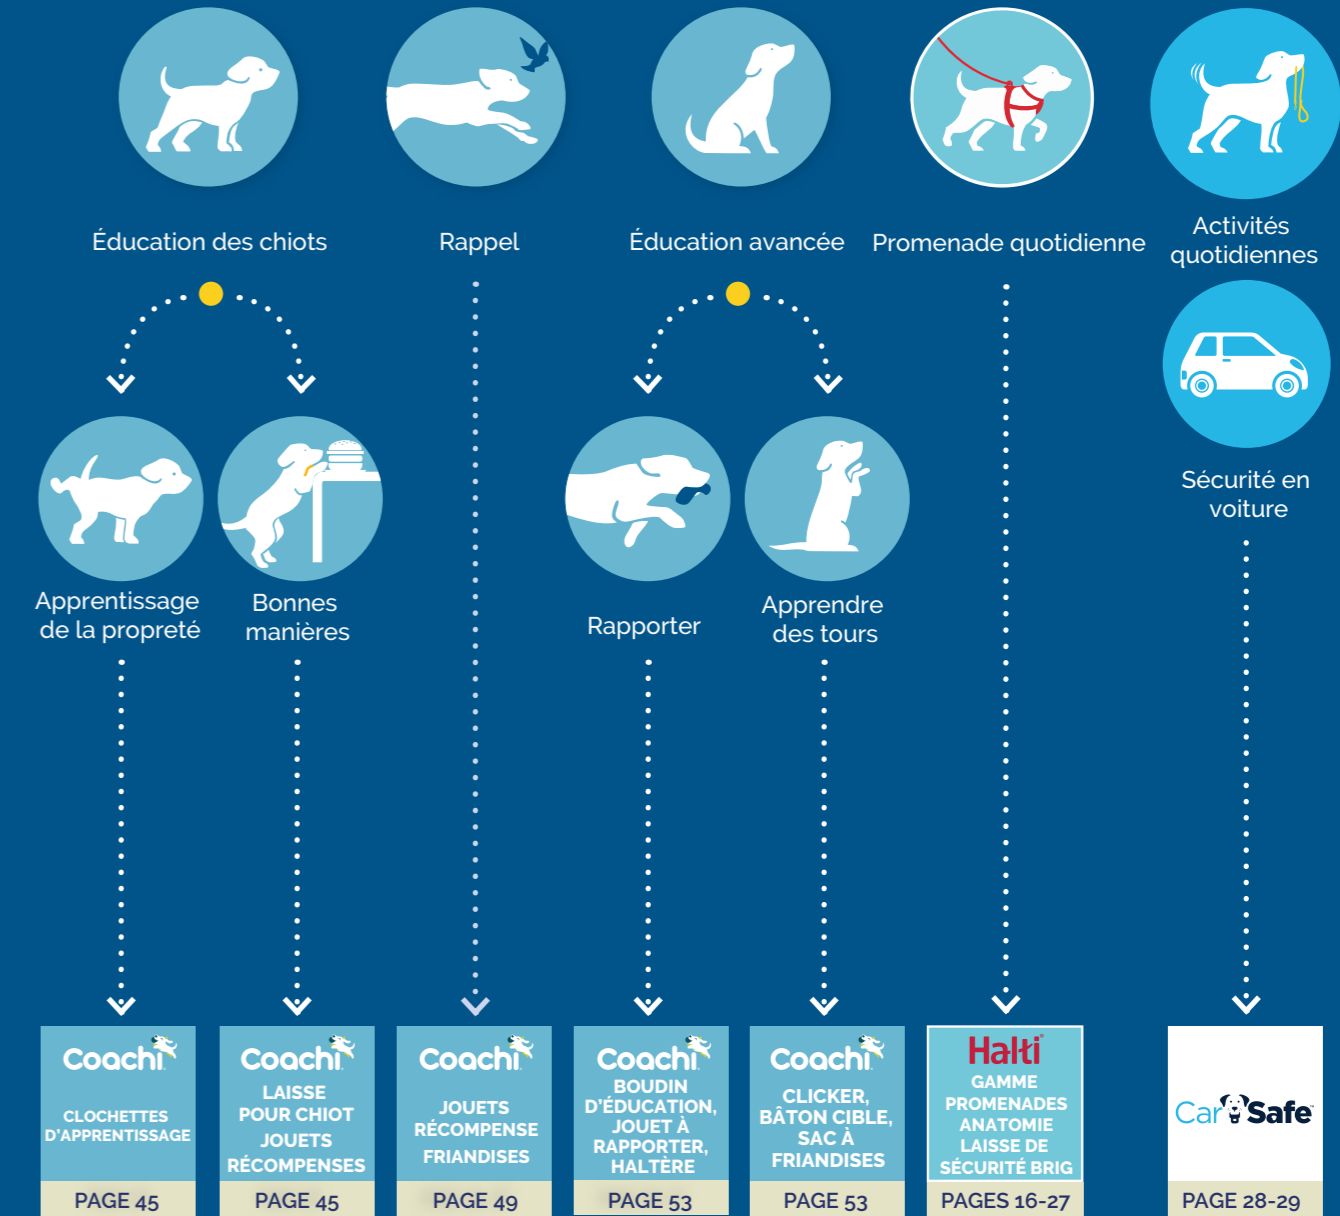

Nos marques accompagnent les chiens du monde entier

Frodo

Moose

Dennis

Loki

Corey

Toto

Ruby

Éducation et comportement

Baskerville[®]

EST. 1987

Meilleures muselières du marché, utilisées par les vétérinaires et propriétaires de chiens depuis plus de 35 ans

Coachi

Conçue par des experts pour rendre l'éducation canine amusante, efficace et facile pour tous.

Pet Corrector[®]

L'incontournable accessoire d'éducation sonore

Éducation et vie quotidienne

Halti[®]

Solutions anti-traction et accessoires pour les promenades quotidiennes depuis 1979.

Toiletage et santé

Produits de toiletage et de santé innovants, formulés pour le bien-être animal avant tout.

Problèmes de comportements

Éducation générale

NOUVEAUTÉS 2026

plus d'infos aux pages 16-17

Halti

Laisse de sécurité Halti BRIG®
Laisse de sécurité nouvelle génération avec mousqueton BRIG® ultra solide.