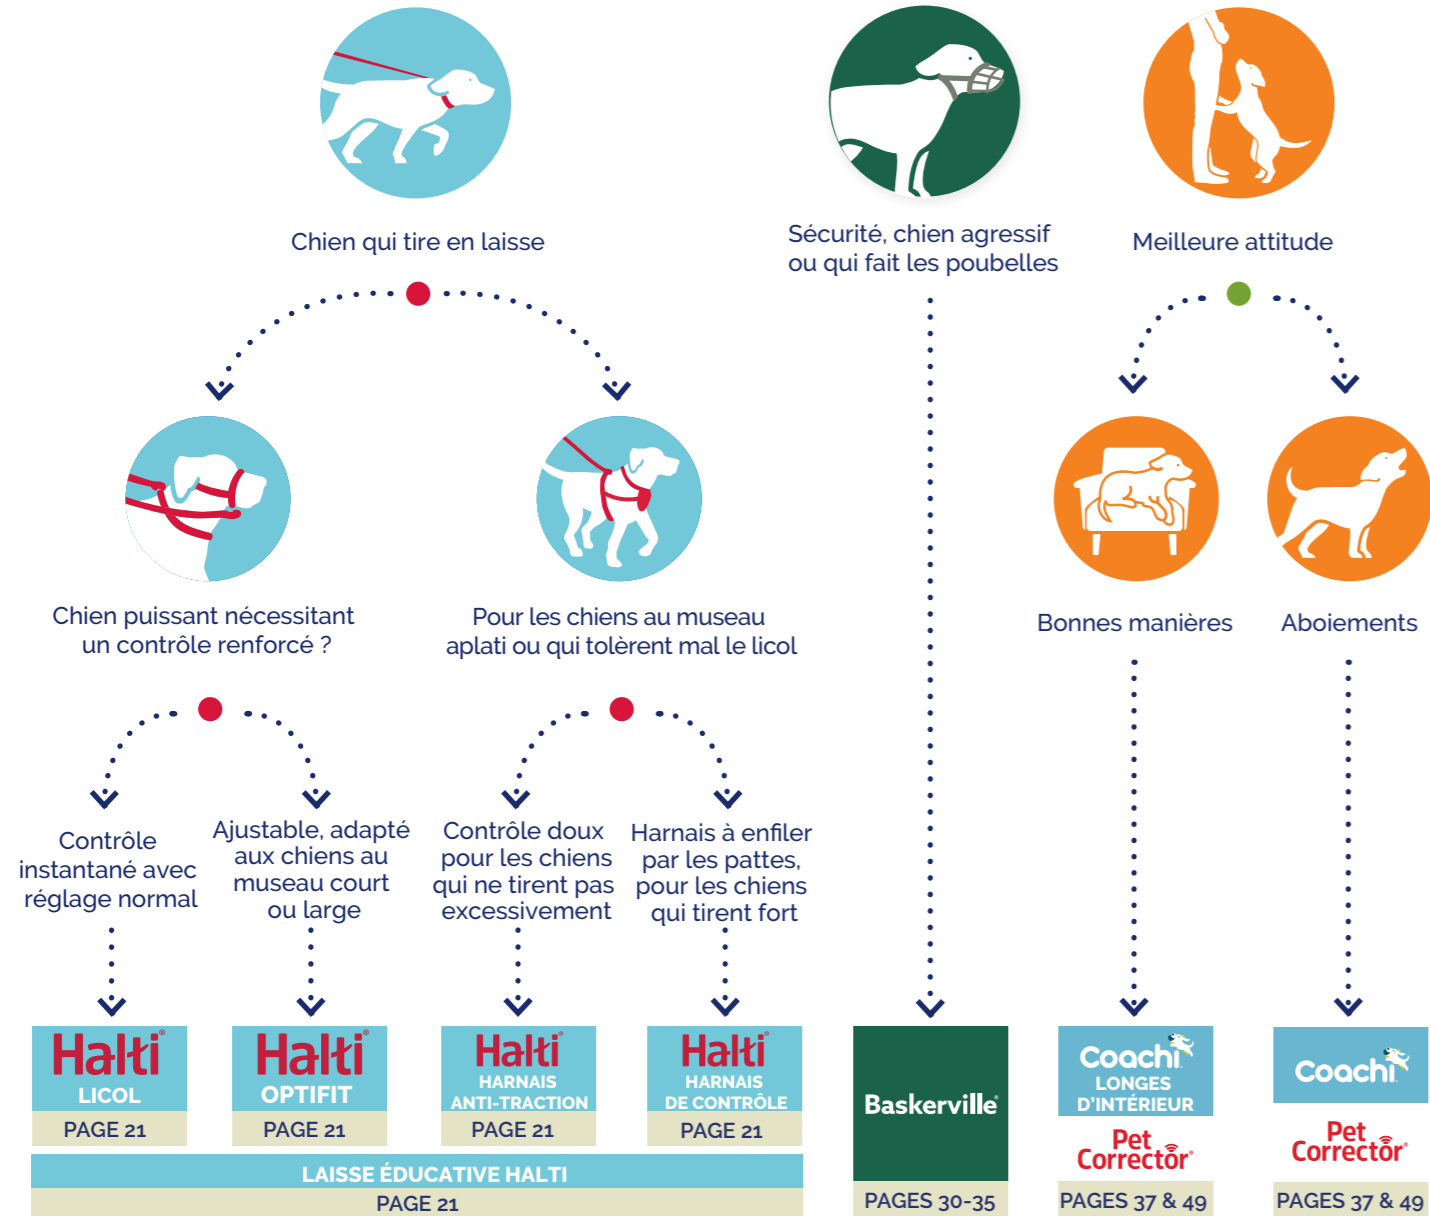

Éducation et comportement

Baskerville[®]

EST. 1987

Meilleures muselières du marché, utilisées par les vétérinaires et propriétaires de chiens depuis plus de 35 ans

Coachi

Conçue par des experts pour rendre l'éducation canine amusante, efficace et facile pour tous.

Pet Corrector[®]

L'incontournable accessoire d'éducation sonore

Éducation et vie quotidienne

Halti[®]

Solutions anti-traction et accessoires pour les promenades quotidiennes depuis 1979.

Toiletage et santé

Produits de toiletage et de santé innovants, formulés pour le bien-être animal avant tout.

Problèmes de comportements

Éducation générale

NOUVEAUTÉS 2026

plus d'infos aux pages 16-17

Halti

Laisse de sécurité Halti BRIG®
Laisse de sécurité nouvelle génération avec mousqueton BRIG® ultra solide.

plus d'infos aux pages 24-25

Halti

Collier Halti Anatomie
Conçu pour réduire la pression exercée sur le cou du chien, et assurer sa sécurité tout en confort à chaque promenade.

plus d'infos à la page 59

Pet Head Hair Mists